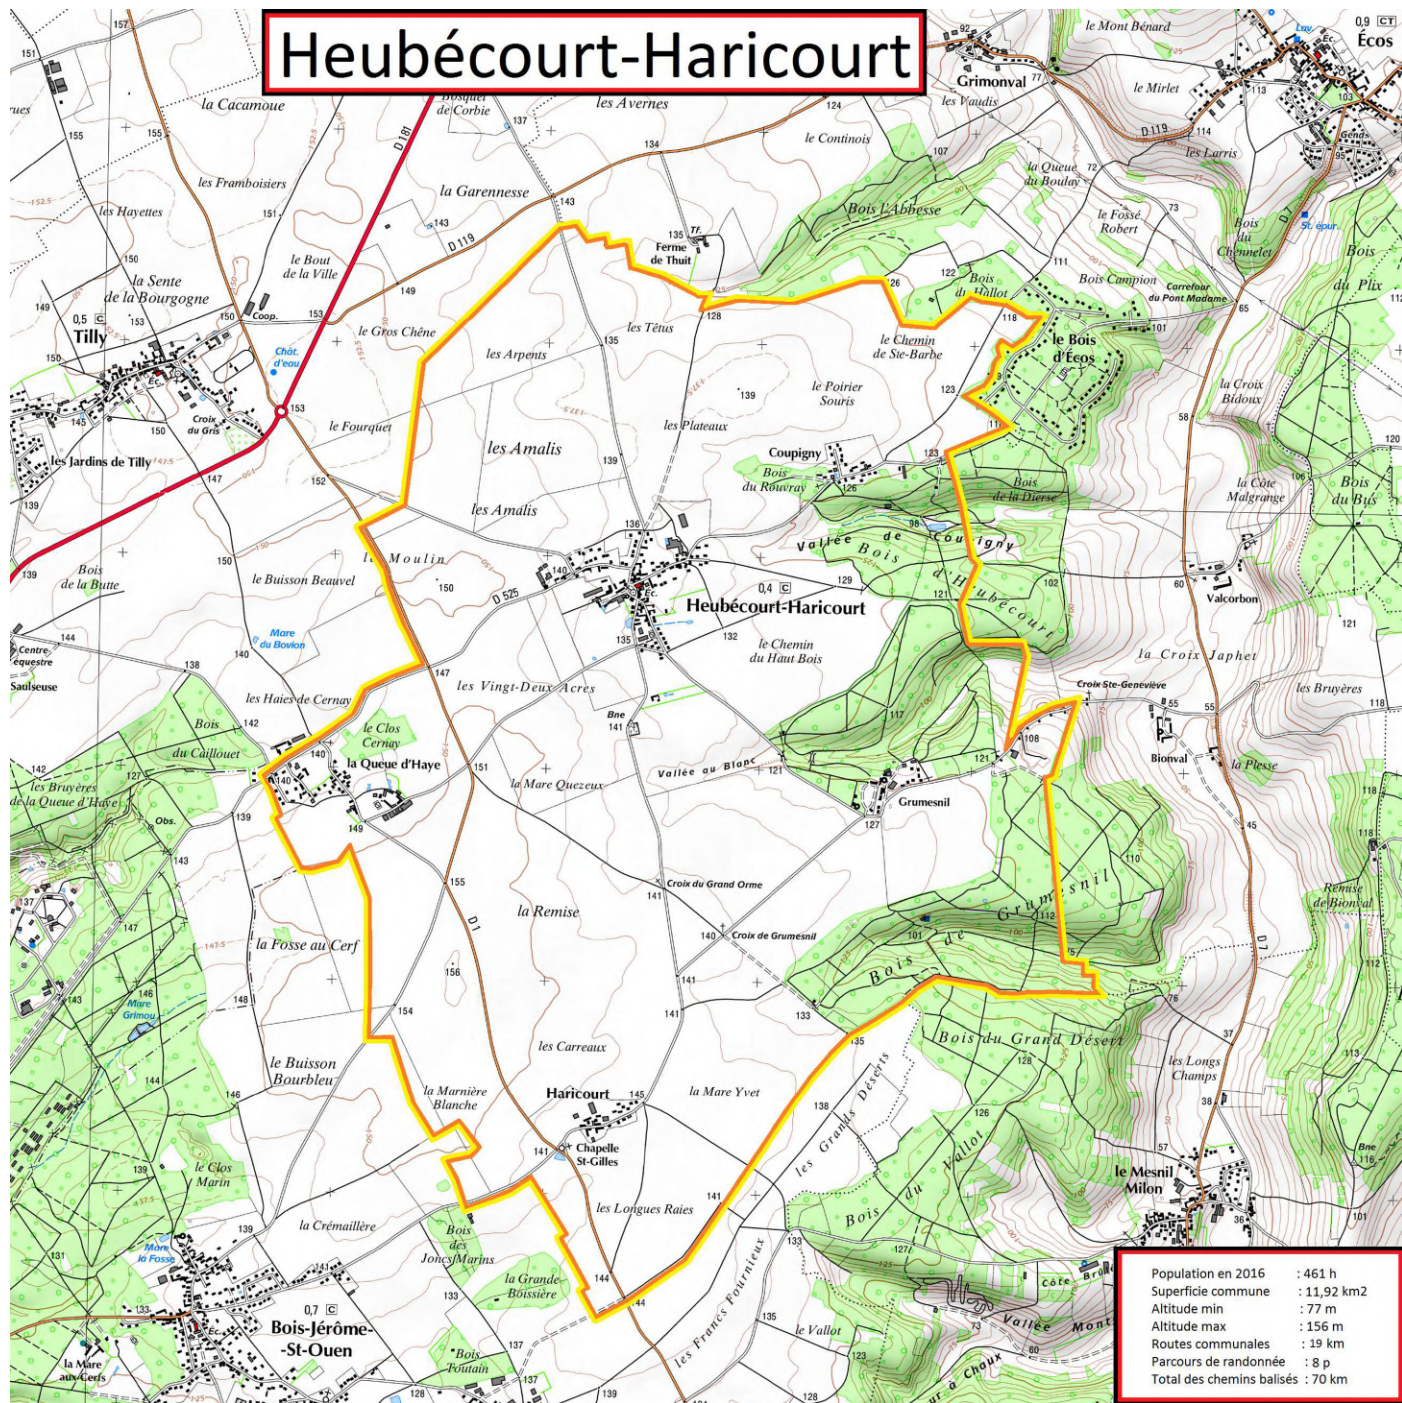

Heubécourt-Haricourt

Population en 2016	: 461 h
Superficie commune	: 11,92 km ²
Altitude min	: 77 m
Altitude max	: 156 m
Routes communales	: 19 km
Parcours de randonnée	: 8 p
Total des chemins balisés	: 70 km